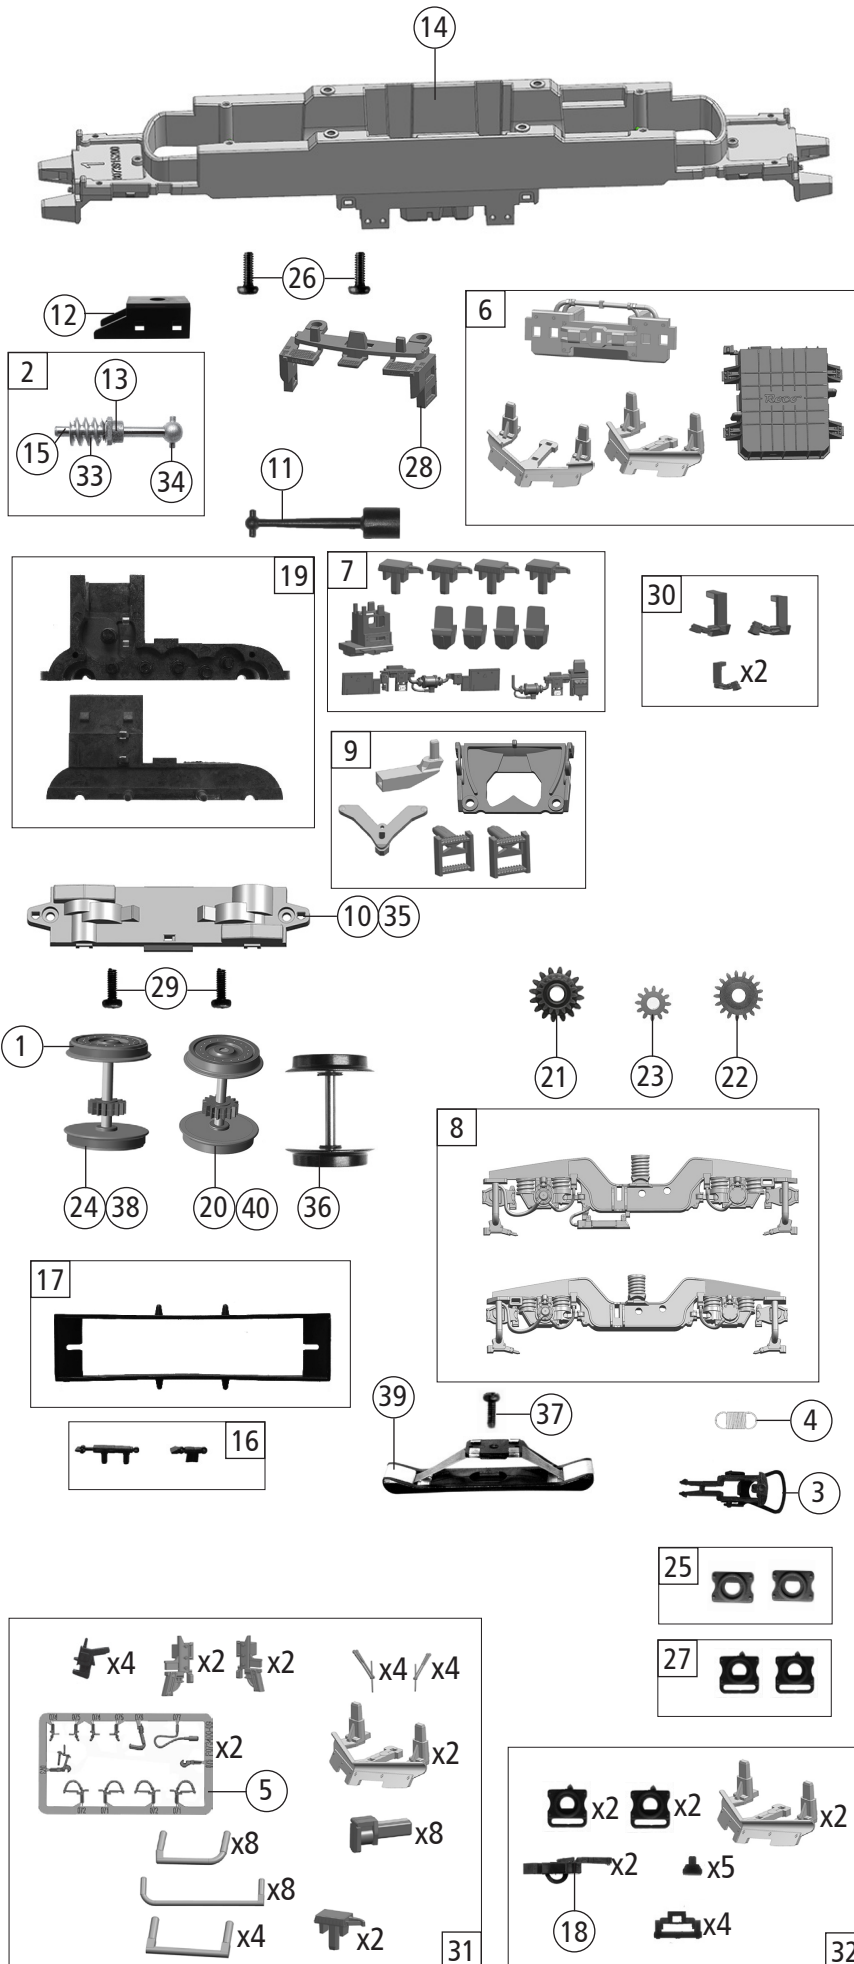

Pos. Nr. Pos.no.	Beschreibung Description	Art.-Nr. Art.no.	Preisgruppe Price bracket
70064	TX-Logistik-Railpool VECTRON	==	
70065		==	
78065		~	
1	Haftrings. 10Stk. 12,9-14,6 mm Traction tyre set,10 pcs.	40070	---
2	Schneckensatz mit Kardankugel Set of worm gear incl.cardan ball	148576	13
3	Standardkupplung Standard coupling	89246	6
4	Zugfeder Draw spring	86208	3
5	TS-Bremsschläuche und Zughaken Part set of brake tubes & coupling hooks	139832	7
6	TS-Schienenräumer,Trafowanne Part set rail guard,transformer tub	141140	12
7	TS-Sandkasten,Antenne Part set sand box,antenna	141144	7
8	TS-Drehgestellblende Part set bogie	142024	15
9	TS-Kinematik und Deichsel Part set kinematics and drawbar	141136	8
10	Getriebeboden Gear bottom	147620	7
11	Kardanwelle Cardan shaft	108332	4
12	Schneckendeckel Worm gear cover	122822	4
13	Lager für Schneckenachse Bearing for worm gear axle	89749	6
14	Grundrahmen Basic frame	141135	16
15	Beilagscheibe Washer	86108	3
16	TS-Blendensteckteile Set of cover plug-in parts	122956	5
17	Kontakthalter mit Litzen Contact support with leads	137826	9
18	Kurzkupplung-Vorentkupplung Short coupling- pre-uncoupling	115550	6
19	Getriebebesatz 2-teilig Gear set 2-parts	147619	11
20	Radsatz m.Zahnrad o.Haftring Wheelset w.gear wheel w/o traction tyre	141160	12
21	Schneckenrad doppel Z=16/17 Worm gear wheel double	86419	6
22	Zahnrad Z=17 M=0,4 Gear wheel	86418	5
23	Zahnrad Z=12 M=0,4 Gear wheel	94953	3
24	Radsatz m.2 Haftringen m.Zahnrad Wheelset w.2 traction tyres w.gear wheel	141161	13
25	Pufferflansch links und rechts Buffer flange left and right	136487	5
26	GF-Schraube M2x6 mm Self-tapping screw	114828	3
27	Pufferflansch links und rechts Vitrine Buffer flange left and right for showcase	141162	4
28	Schürze bedruckt Skirt printed	151086	6
29	GF-Schraube M1,6x4 mm Self-tapping screw	114850	3
30	TS-Flansch+Kabelbaum Part set-Flange+ wiring harness	147678	9
31	Zurüstbeutel Bag of accesories	151089	19
32	Zurüstbeutel 2 Bag of accesories 2	149846	16
33	Schnecke Wormgear	86704	6
34	Kardankugel Cardan ball	109614	4
AC-Wechselstrom			
35	Getriebeboden AC Gear bottom AC	130040	8
36	Radsatz o.Haftring o.Zahnrad AC Wheelset w/o traction tyre w/o gear wheel AC	141242	11
37	Schraube M1,5x5 mm Screw	108137	3
38	Radsatz m.2 Haftringen m.Zahnrad AC Wheelset w.2 traction tyres w.gear wheel AC	141168	13
39	Schleifer 42 mm Slider	86030	14
40	Radsatz m.Zahnrad o.Haftring AC Wheelset w.gear wheel w/o traction tyre AC	141167	12